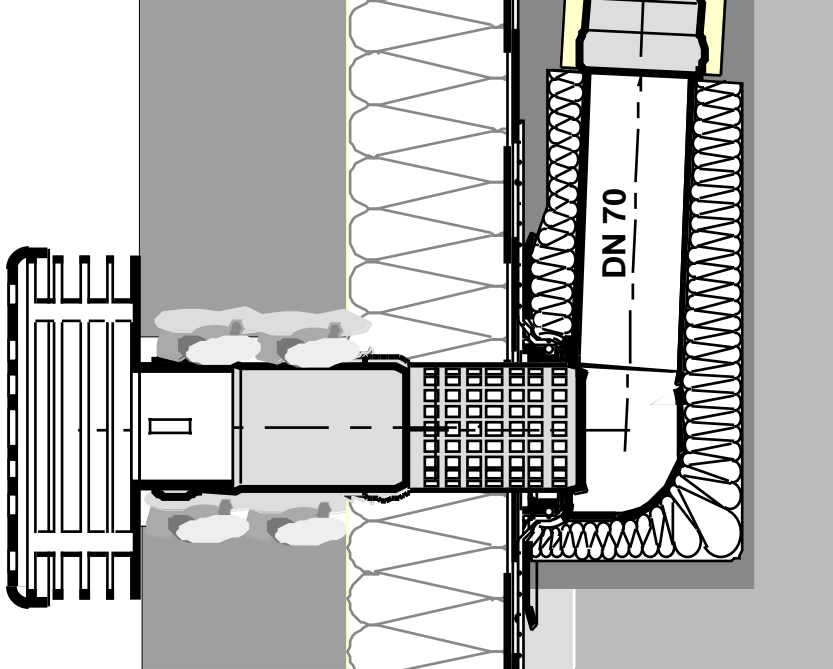

**Skizze:**  
Umkehrdach DN 70

- Bestehend aus:
- Grundkörper Serie E/F Art.Nr. 15500.070x
  - Siebrohr Art.Nr. 15597.070x
  - Verlängerungsrohr Art.Nr. 01301.070x
  - Siebkorb Art.Nr. 15590.070x
  - Dichtelemente Art.Nr. 00911.070x

nicht maßstäblich

- Bestehend aus:
- Grundkörper Serie E/F Art.Nr. 15500.070x
  - Siebrohr Art.Nr. 15597.070x
  - Verlängerungsrohr Art.Nr. 15587.070x
  - Siebaufnahme Art.Nr. 15094.000x
  - Sieb Art.Nr. 15096.000x
  - Dichtelemente Art.Nr. 00911.070x