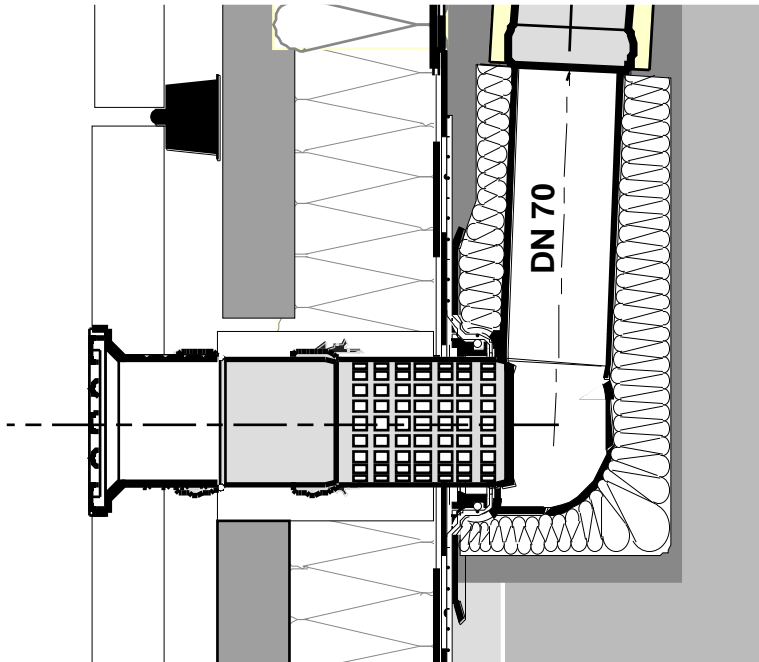

**Skizze:**  
Umkehrdach DN 70

- Bestehend aus:
- Grundkörper Serie E/F Art.Nr. 15500.070x
  - Siebrohr Art.Nr. 15597.070x
  - Verlängerungsrohr Art.Nr. 01301.070x
  - Siebkorb Art.Nr. 15590.070x
  - Dichtelemente Art.Nr. 00911.070x

nicht maßstäblich

- Bestehend aus:
- Grundkörper Serie E/F Art.Nr. 15500.070x
  - Siebrohr Art.Nr. 15597.070x
  - Verlängerungsrohr Art.Nr. 15587.070x
  - Siebaufnahme Art.Nr. 15094.000x
  - Sieb Art.Nr. 15096.000x
  - Dichtelemente Art.Nr. 00911.070x